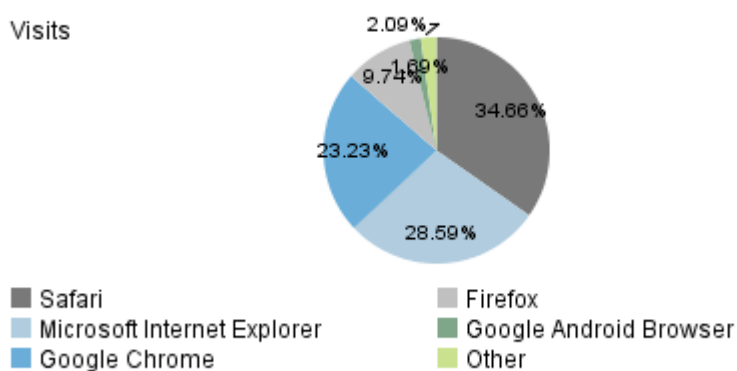

35% - 33% bruger Safari

29% - 19% (et fald fra 86% på fem år) bruger Internet Explorer

23% - 25% bruger Chrome.

10% - 9% bruger Firefox

Det gamle bibliotek.dk 4. kvartal 2013

Browsers by Version

Visits

Det nye bibliotek.dk 4. kvartal 2013 (bemærk at der ikke bruges samme farver som ovenfor!)