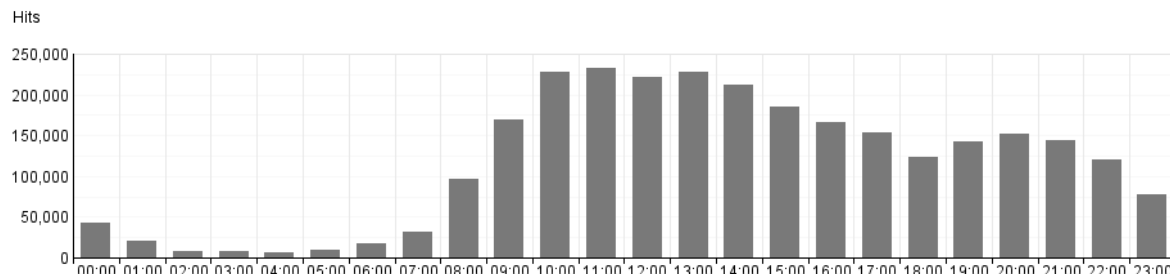

Antal besøg 2013 (se forbehold ovenfor): 3.874.000

Den gennemsnitlige besøgstid er 7,2 minutter. "Det ta'r kun 5 minutter, men du bliver faktisk lidt længere".

Hvor mange brugere har bibliotek.dk?

I løbet af 2013 har bibliotek.dk i alt haft 1,518 mio. besøgende. Med de forbehold der skal tages for hvordan et webanalyseredskab kan identificere om en bruger er den samme eller en ny bruger (én bruger kan bruge flere forskellige computere, andre brugere kan dele én computer) kan nok konkluderes at der er omkring 1 million faste brugere på bibliotek.dk.

Besøg fra udlandet udgør ca. 9,5% af besøgene.

Flere statistikker kan ses på <http://www.danbib.dk/index.php?doc=bibdkstatistik>

Dags- og ugemønster

Tal fra Webtrends om hvordan antal hits på bibliotek.dk fordeler sig på dagen og ugen.

Ugemønster for november 2013

Hits by Day of the Week

Mønstret er som tidligere: faldende antal hits gennem ugen med lørdag som den dag der har færrest hits.

Dagsmønster for hits november 2013

Hits by Hour of the Day

Mønstret er som tidligere med 10-15 som den travleste periode (kl. 11-12 som peak for hele 2013), og 19-22 som travlest om aftenen.

Andre statistikker kan ses på: <http://danbib.dk/index.php?doc=bibdkstatistik>