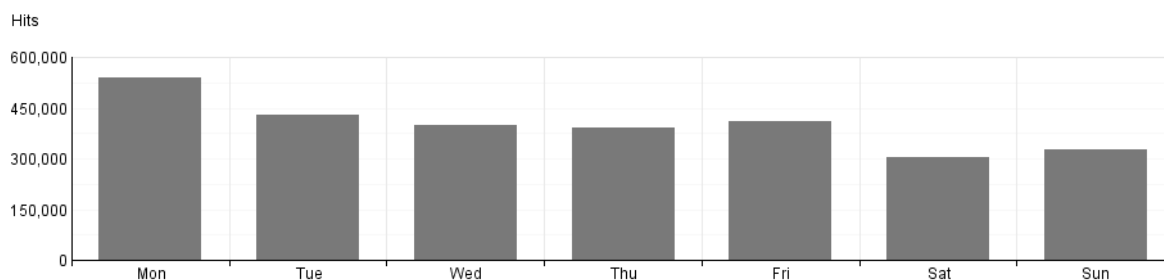

Antal besøg 2013 (se forbehold ovenfor): 3.874.000

Den gennemsnitlige besøgstid er 7,2 minutter. "Det ta'r kun 5 minutter, men du bliver faktisk lidt længere".

Hvor mange brugere har bibliotek.dk?

I løbet af 2013 har bibliotek.dk i alt haft 1,518 mio. besøgende. Med de forbehold der skal tages for hvordan et webanalyseredskab kan identificere om en bruger er den samme eller en ny bruger (én bruger kan bruge flere forskellige computere, andre brugere kan dele én computer) kan nok konkluderes at der er omkring 1 million faste brugere på bibliotek.dk.

Besøg fra udlandet udgør ca. 9,5% af besøgene.

Flere statistikker kan ses på <http://www.danbib.dk/index.php?doc=bibdkstatistik>

Dags- og ugemønster

Tal fra Webtrends om hvordan antal hits på bibliotek.dk fordeler sig på dagen og ugen.

Ugemønster for november 2013

Hits by Day of the Week

Mønstret er som tidligere: faldende antal hits gennem ugen med lørdag som den dag der har færrest hits.

Dagsmønster for hits november 2013

Hits by Hour of the Day

Mønstret er som tidligere med 10-15 som den travleste periode (kl. 11-12 som peak for hele 2013), og 19-22 som travlest om aftenen.

Andre statistikker kan ses på: <http://danbib.dk/index.php?doc=bibdkstatistik>