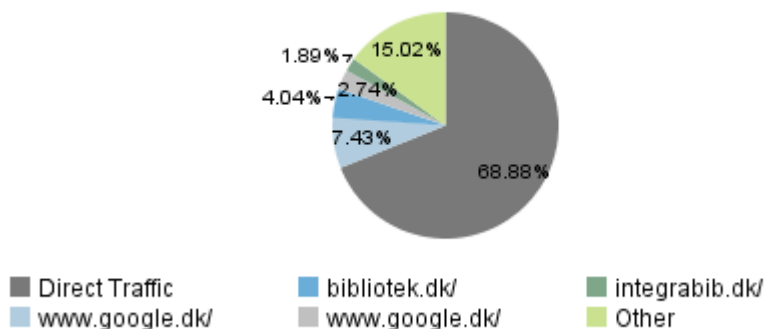

Yderligere oplysninger kan ses på: <http://danbib.dk/index.php?doc=bibdkstatistik#bestilling>

Hvor kommer brugerne fra?

Oplysninger fra Webtrends 4. kvartal 2013

Referring Site

Visits

Resten fordeler sig på tusindvis af forskellige url'er, med de største biblioteker, Filmstriben og Biblioteksvagten blandt toptytte.